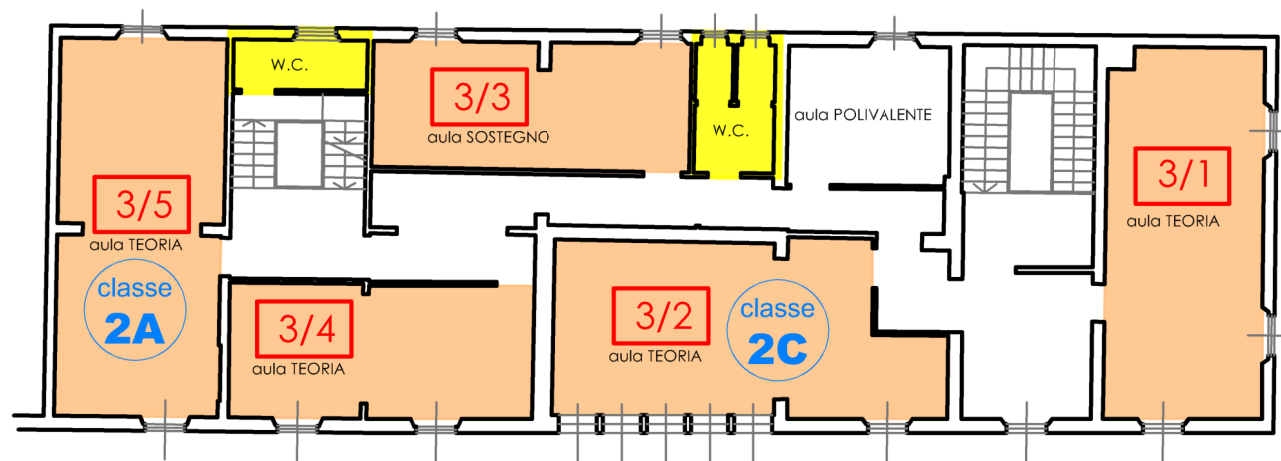

DISPOSIZIONE CLASSI PRIMO GIORNO DI SCUOLA - 16 SETTEMBRE 2024

LICEO ARTISTICO - VIA G. DA EMPOLI -

PIANO SECONDO