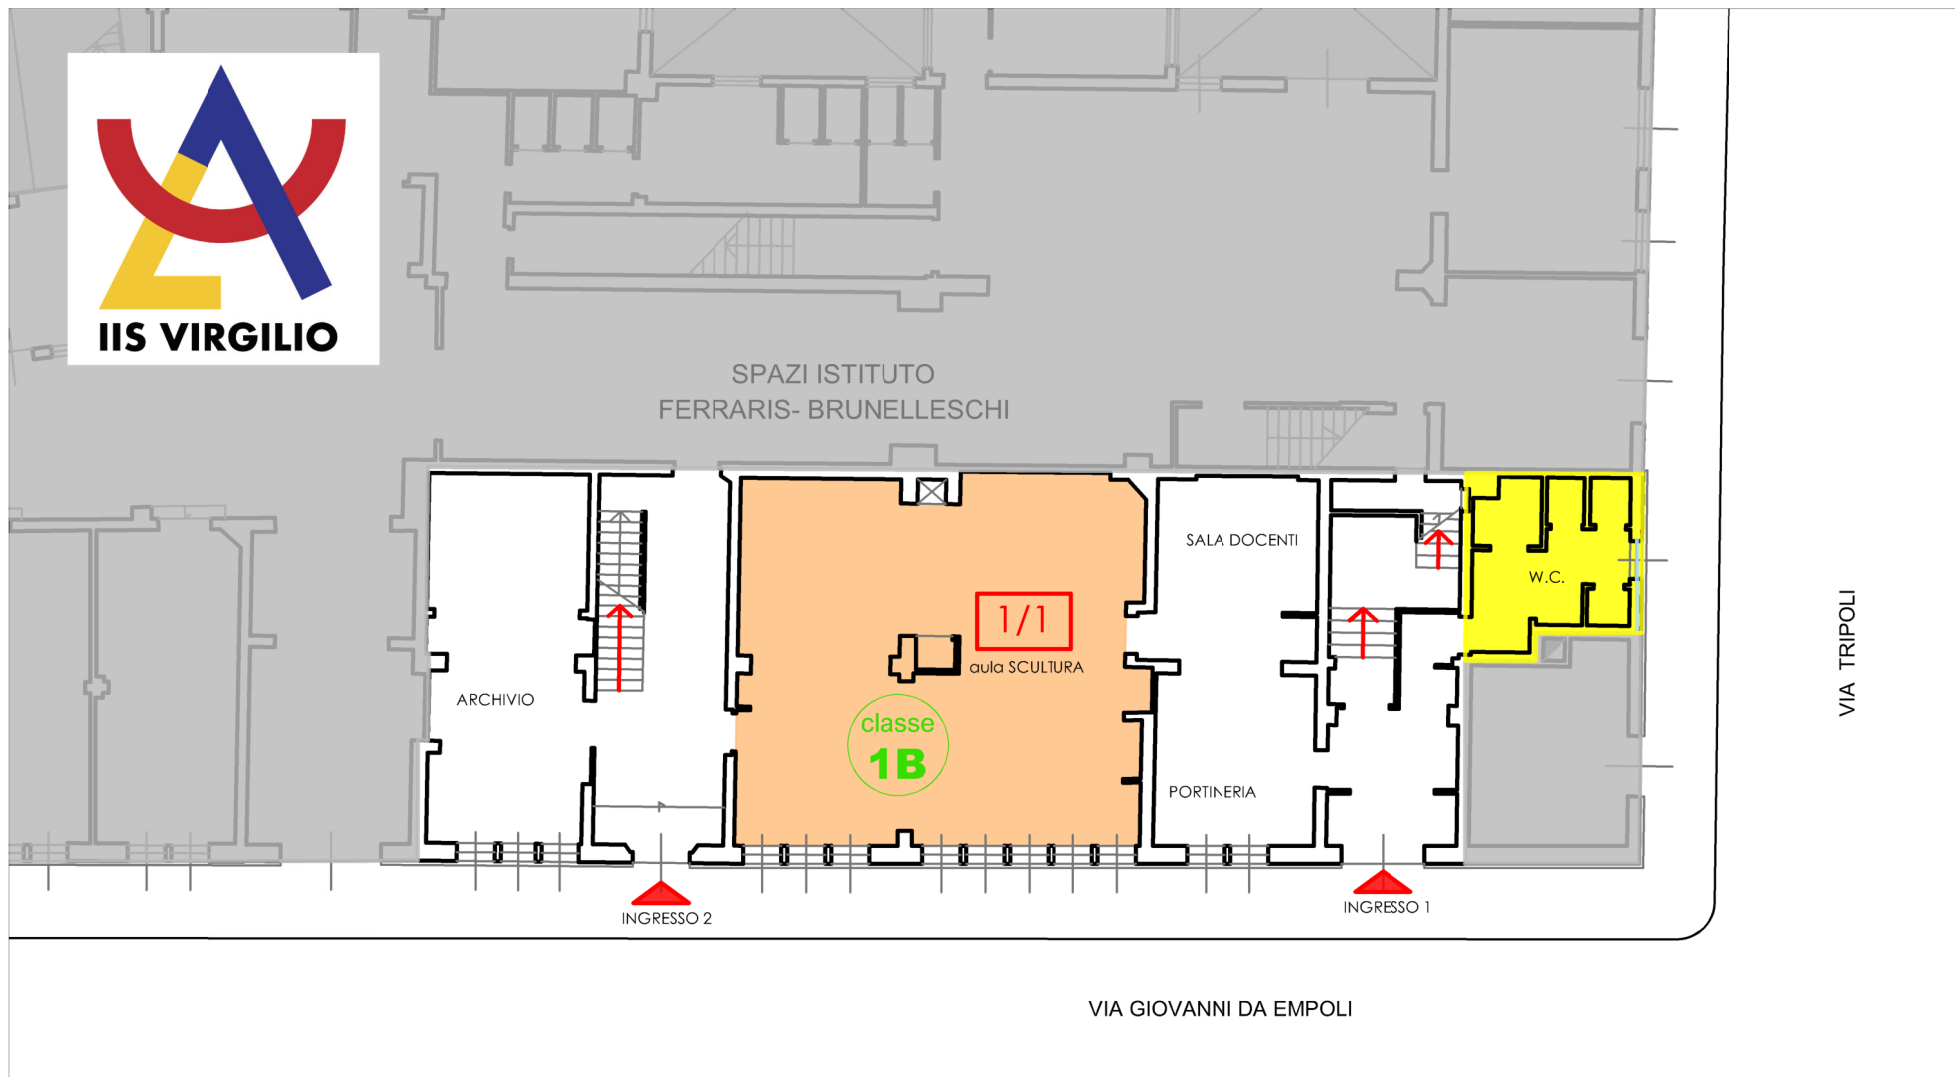

# DISPOSIZIONE CLASSI PRIMO GIORNO DI SCUOLA - 16 SETTEMBRE 2024

LICEO ARTISTICO - VIA G. DA EMPOLI -

PIANO TERRA

# DISPOSIZIONE CLASSI PRIMO GIORNO DI SCUOLA - 16 SETTEMBRE 2024

# DISPOSIZIONE CLASSI PRIMO GIORNO DI SCUOLA - 16 SETTEMBRE 2024

LICEO ARTISTICO - VIA G. DA EMPOLI -

**PIANO SECONDO**